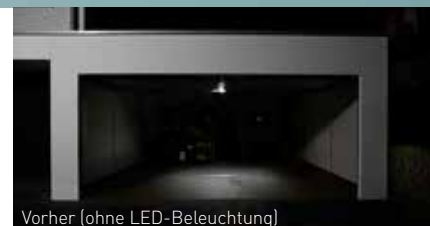

IMMER DIE BESTE LÖSUNG - IHRE LÖSUNG

Sind Sie auf der Suche nach einem neuen Garagentor für Ihr Eigenheim? Für Ihre „Investition in die Zukunft“ haben wir auf jeden Fall das passende Tor. Warum? Weil wir uns immer fragen: Was ist die beste Lösung für Sie? CarTeck Garagentore stehen für höchste Zuverlässigkeit, hochmoderne Technik, große Designvielfalt, durchdachte Sicherheit und viele Serviceleistungen.

Dank vieler technischer Vorzüge wie z.B. Smart Home, modernster Sicherheitsausstattung und zukunftsorientierten Energiekonzepten (z. B. LED-Beleuchtung, modernste Antriebe) sind Sie immer auf der Höhe der Zeit und bestens aufgestellt für die Zukunft.

1 Fingerklemmschutz
Für sicheren Bedienkomfort

3 DIN Norm
Für einen sicheren Einbau und Mechanik

5 Beleuchtungslösungen
Für perfektes Licht vor und in Ihrer Garage

2 Einbruchhemmung
TÜV-geprüft, erschwert Aufhebeln der Garage

4 10 Jahre Garantie³⁾
Für einen reibungslosen Betrieb

6 Made in Germany
Über 80 Jahre Produktion in Deutschland

³⁾ Aktuelle Garantiebedingungen: <https://www.teckentrup.biz/downloadcenter>

DURCHDACHTE LICHTLÖSUNGEN FÜR DIE GARAGE

Garage und Auffahrt ins rechte Licht rücken: Eine aufeinander abgestimmte Außen- und Innenbeleuchtung sorgt für Sicherheit und setzt das Eigenheim stimmungsvoll in Szene. Wir haben dafür die passenden Lichtlösungen.

AUSSENBELEUCHTUNG FÜR GARAGEN

Unsere neue Außenbeleuchtung erzeugt mit 1500 Lumen pro Meter eine effektive, angenehme und durchgehende Beleuchtung. Da die Design-Lichtleiste am Garagensturz angebracht wird, kann eine Aufwertung der Garage mit wenig Aufwand erreicht werden.