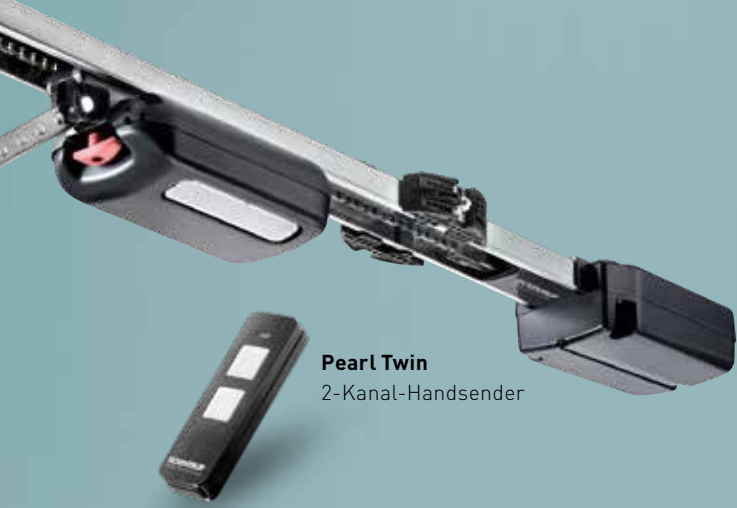

CARTECK GARAGENTORE

Mit zertifizierter Einbruchhemmung "RC 2"

ab **999€***

+ Gratiszubehör Ihrer
Wahl im Wert von
bis zu 94 €

Pearl Twin
2-Kanal-Handsender

INKLUSIVE CARTECK DRIVE[®] 500:

Der intelligente Garagentorantrieb ist mit geringem Stromverbrauch im Standby-Modus enorm energiesparend – für ein sicheres und effizientes Öffnen und Schließen:

- Öffnungsgeschwindigkeit von max. 180 mm/Sek.
- Maximale Zug- und Druckkraft von 500 N
- Mit vorprogrammiertem 2-Kanal-Handsender
- Basis-Antriebsbeleuchtung mit 3 LED-Lampen
- Anschlussmöglichkeiten für Erweiterungen

²⁾Trendfarbe mit metallischem Effekt und Eisenglimmerpartikeln, nicht hochglänzend

Aktionspreis
+149€*

JETZT ZUGREIFEN! WÄHLEN SIE EIN GRATISZUBEHÖR AUS:

Sie sparen
78€*

2-Befehl-Handsender

Zusätzlicher 2-Befehl-Handsender „Pearl Twin“ zur Öffnung des Garagentores.